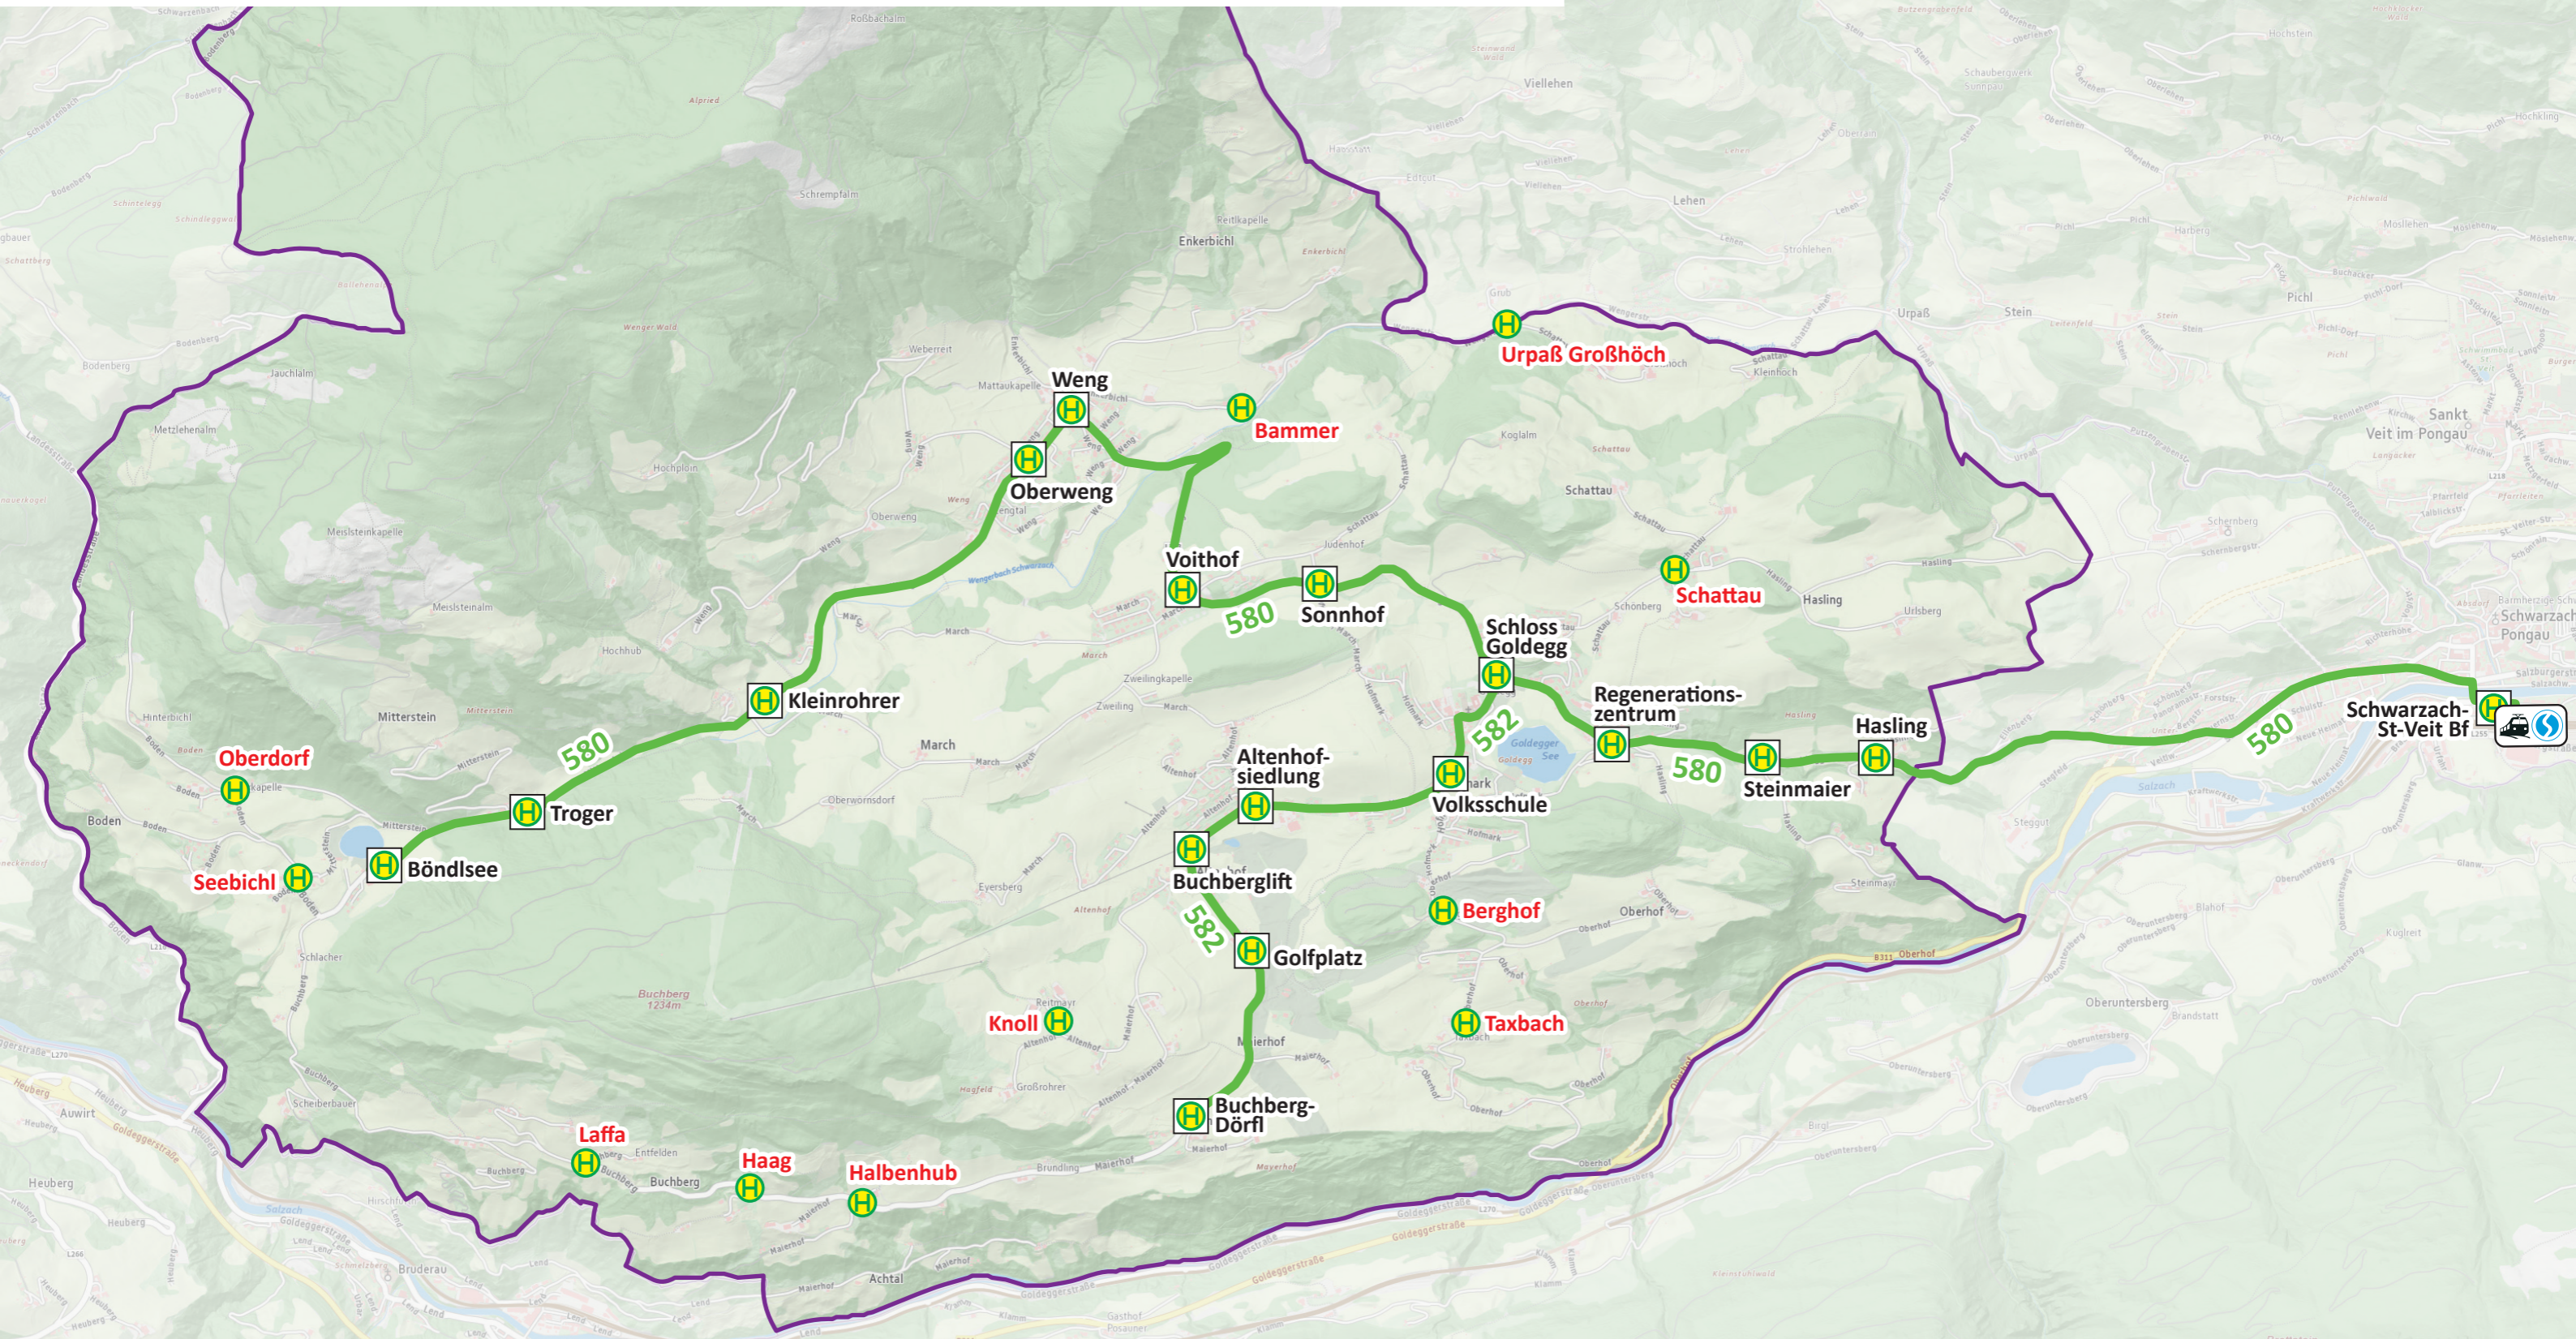

Übersichtsplan GOLDEGG SHUTTLE

Das GOLDEGG SHUTTLE bedient im Gemeindegebiet GOLDEGG IM PONGAU auf Bestellung

- alle dargestellten **Bushaltestellen** der Linien 580 und 582 und
- alle dargestellten **Shuttle Haltestellen**.

Das GOLDEGG SHUTTLE verkehrt zusätzlich bei Bedarf bis zum Bahnhof SCHWARZACH-ST.VEIT

GOLDEGG SHUTTLE

Die SHUTTLE-App zum Gratis-Download

Betriebszeiten:
Montag – Freitag: 08:10 – 11:10 Uhr und 14:15 – 19:00 Uhr*
Samstag: 08:30 – 16:30 Uhr, Sonn- und Feiertag: 08:30 – 15:00 Uhr
*Während der Ferien verkehrt der Shuttle immer Montag – Freitag von 05:30 – 19:00 Uhr. Ferien im Bundesland Salzburg: 23.12.2024 bis 06.01.2025, 10. bis 16.02., 12.04. bis 21.04., 05.07. bis 07.09., 24.09. und 26.10. bis 02.11.2025 (vorbehaltlich Änderungen durch die Schulbehörde)
Buchbar unter: +43 (0)662 265500, www.salzburg-verkehr.at/shuttle